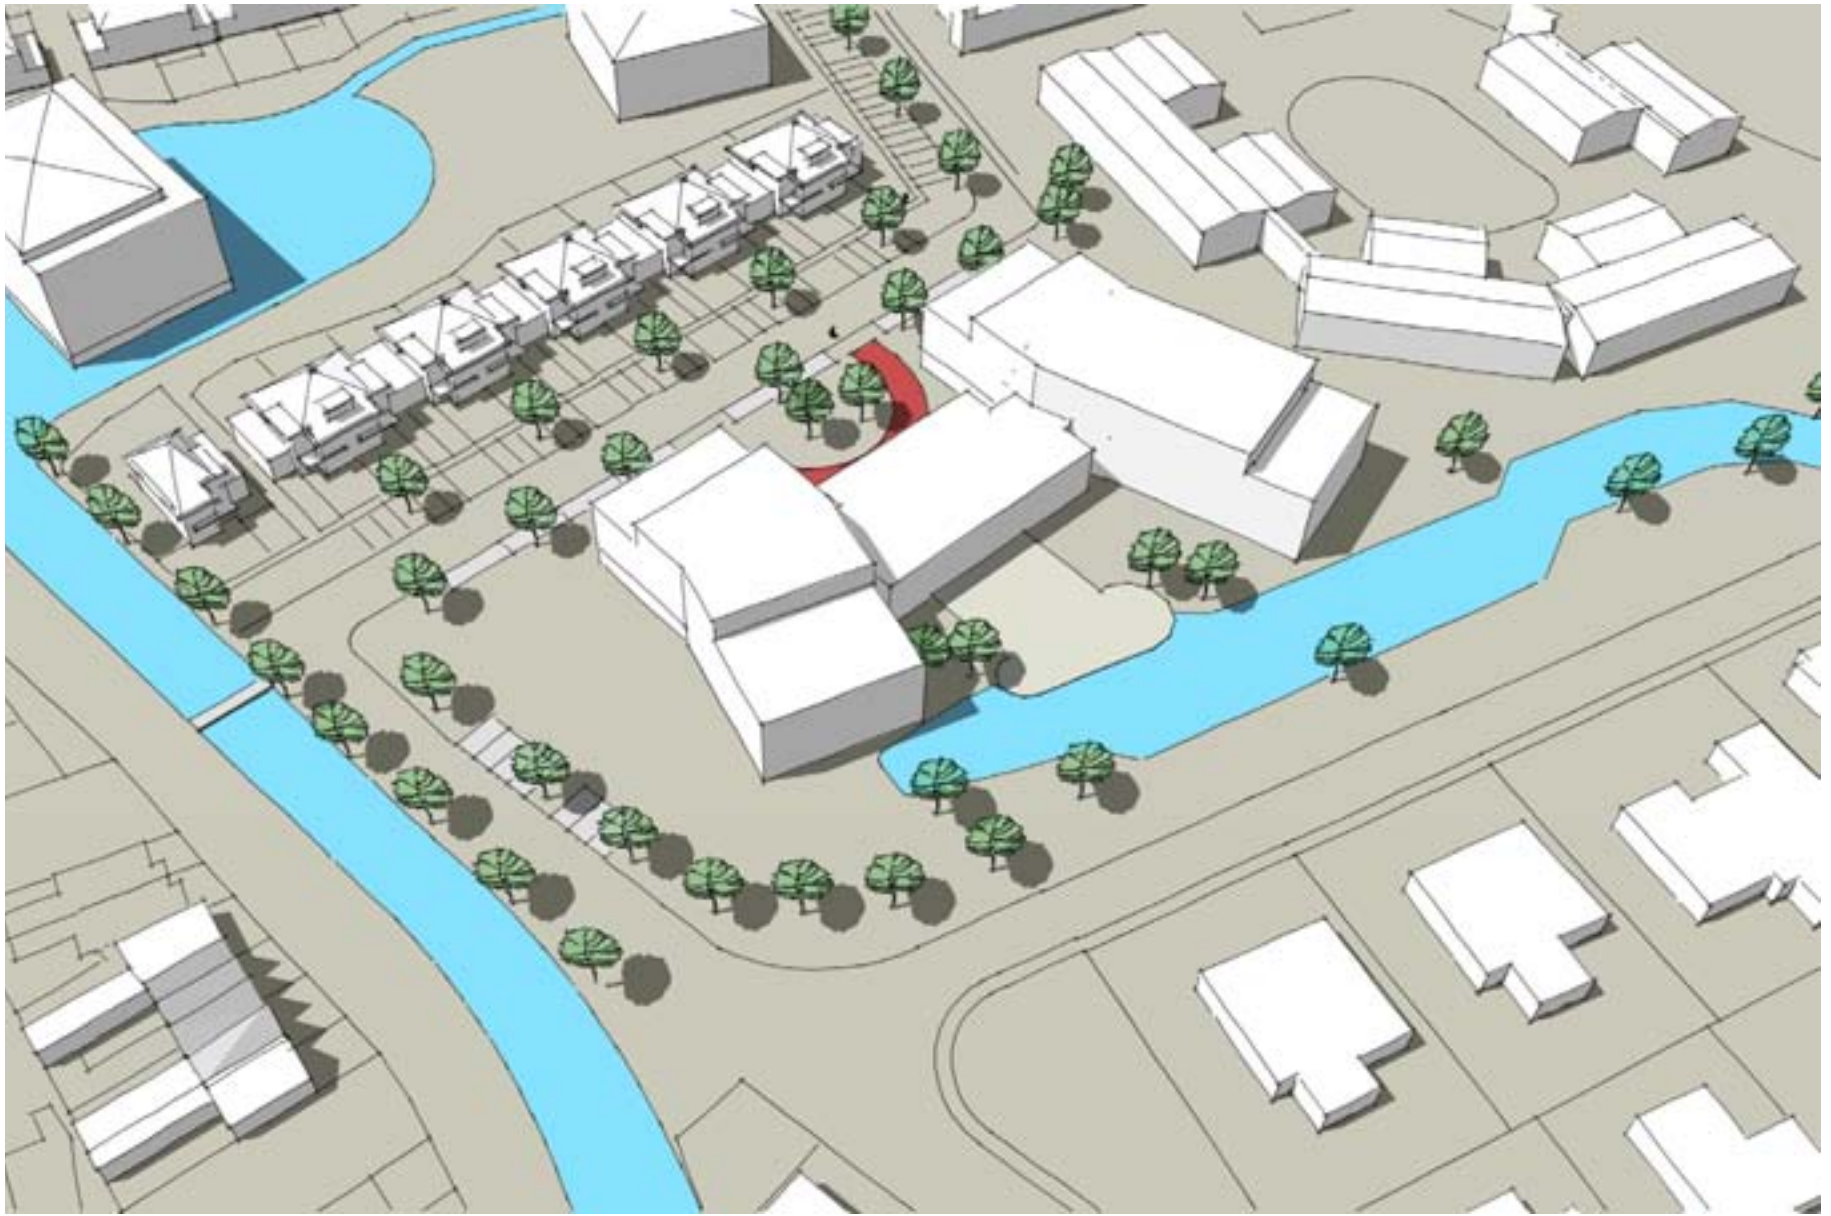

SPRING

Woonzorgcentrum Parkwijk, Hillegom

PROGRAMMA VAN EISEN

NU

- 21 inleunwoningen
- 63 appartementen
- voorzieningen
- 5450 m²

STRAKS

- 20 appartementen somatiek
- 25 appartementen verzorging
- 20 appartementen kleinschalig groepswonen
- voorzieningen
- 6200 m²

UITGANGSPUNTEN

- programma van eisen HOZO
- versterking groenstructuur
- aandacht voor de buitenruimte
- veilig en voldoende parkeren
- ontsluiting
- bezonning
- maat en schaal
- beeldkwaliteit
- gefaseerde bouw

SPRING

Kam-structuur C

3279 $\frac{1}{2}$
 1/16

FLEXIBILITÄT

SPRING

Bestaande situatie

DANK U VOOR UW AANDACHT

Hans de Moor, Spring architecten