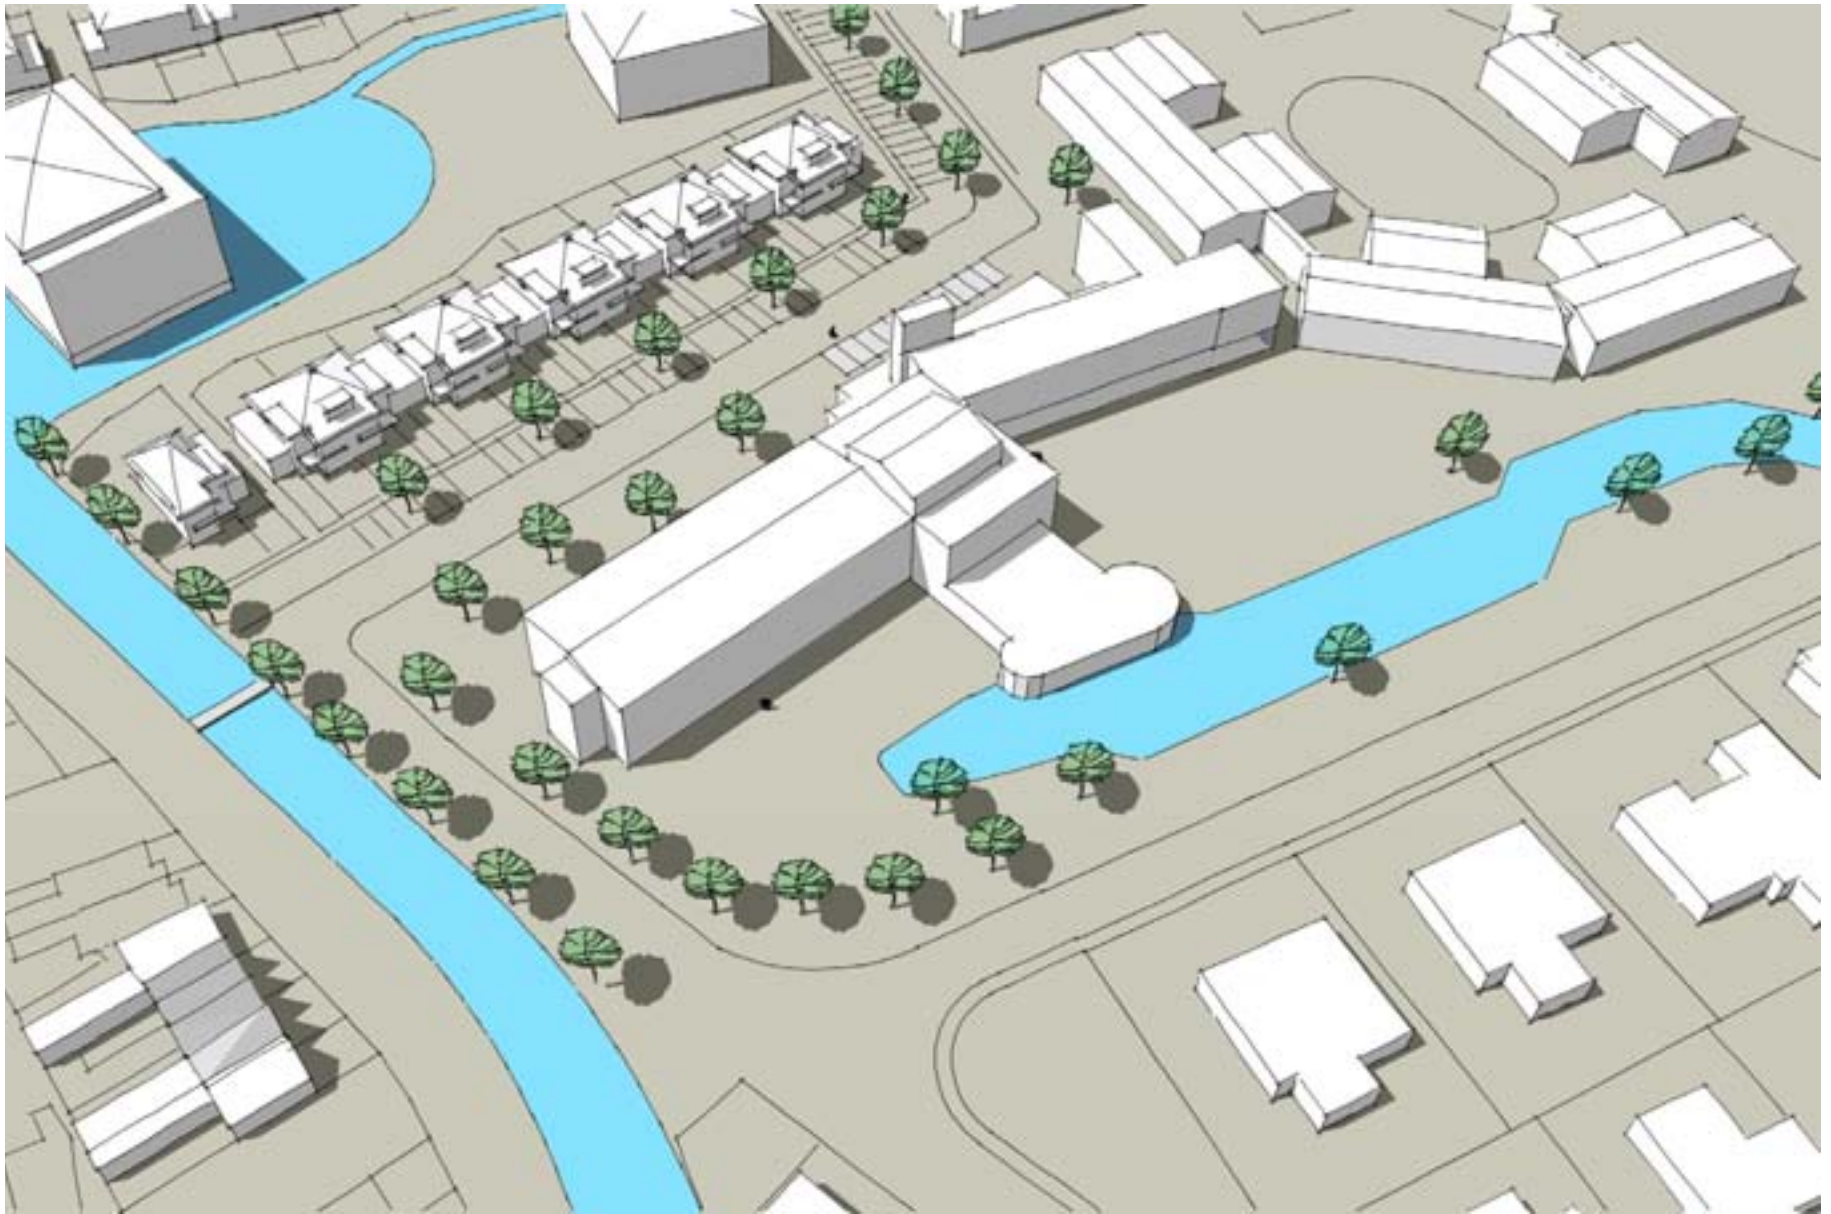

SPRING

Woonzorgcentrum Parkwijk, Hillegom

PROGRAMMA VAN EISEN

NU

- 21 inleunwoningen
- 63 appartementen
- voorzieningen
- 5450 m²

STRAKS

- 20 appartementen somatiek
- 25 appartementen verzorging
- 20 appartementen kleinschalig groepswonen
- voorzieningen
- 6200 m²

UITGANGSPUNTEN

- programma van eisen HOZO
- versterking groenstructuur
- aandacht voor de buitenruimte
- veilig en voldoende parkeren
- ontsluiting
- bezonning
- maat en schaal
- beeldkwaliteit
- gefaseerde bouw

SPRING

Kam-structuur C

3279 $\frac{1}{2}$
 1/16

FLEXIBILITÄT

SPRING

Bestaande situatie

DANK U VOOR UW AANDACHT

Hans de Moor, Spring architecten