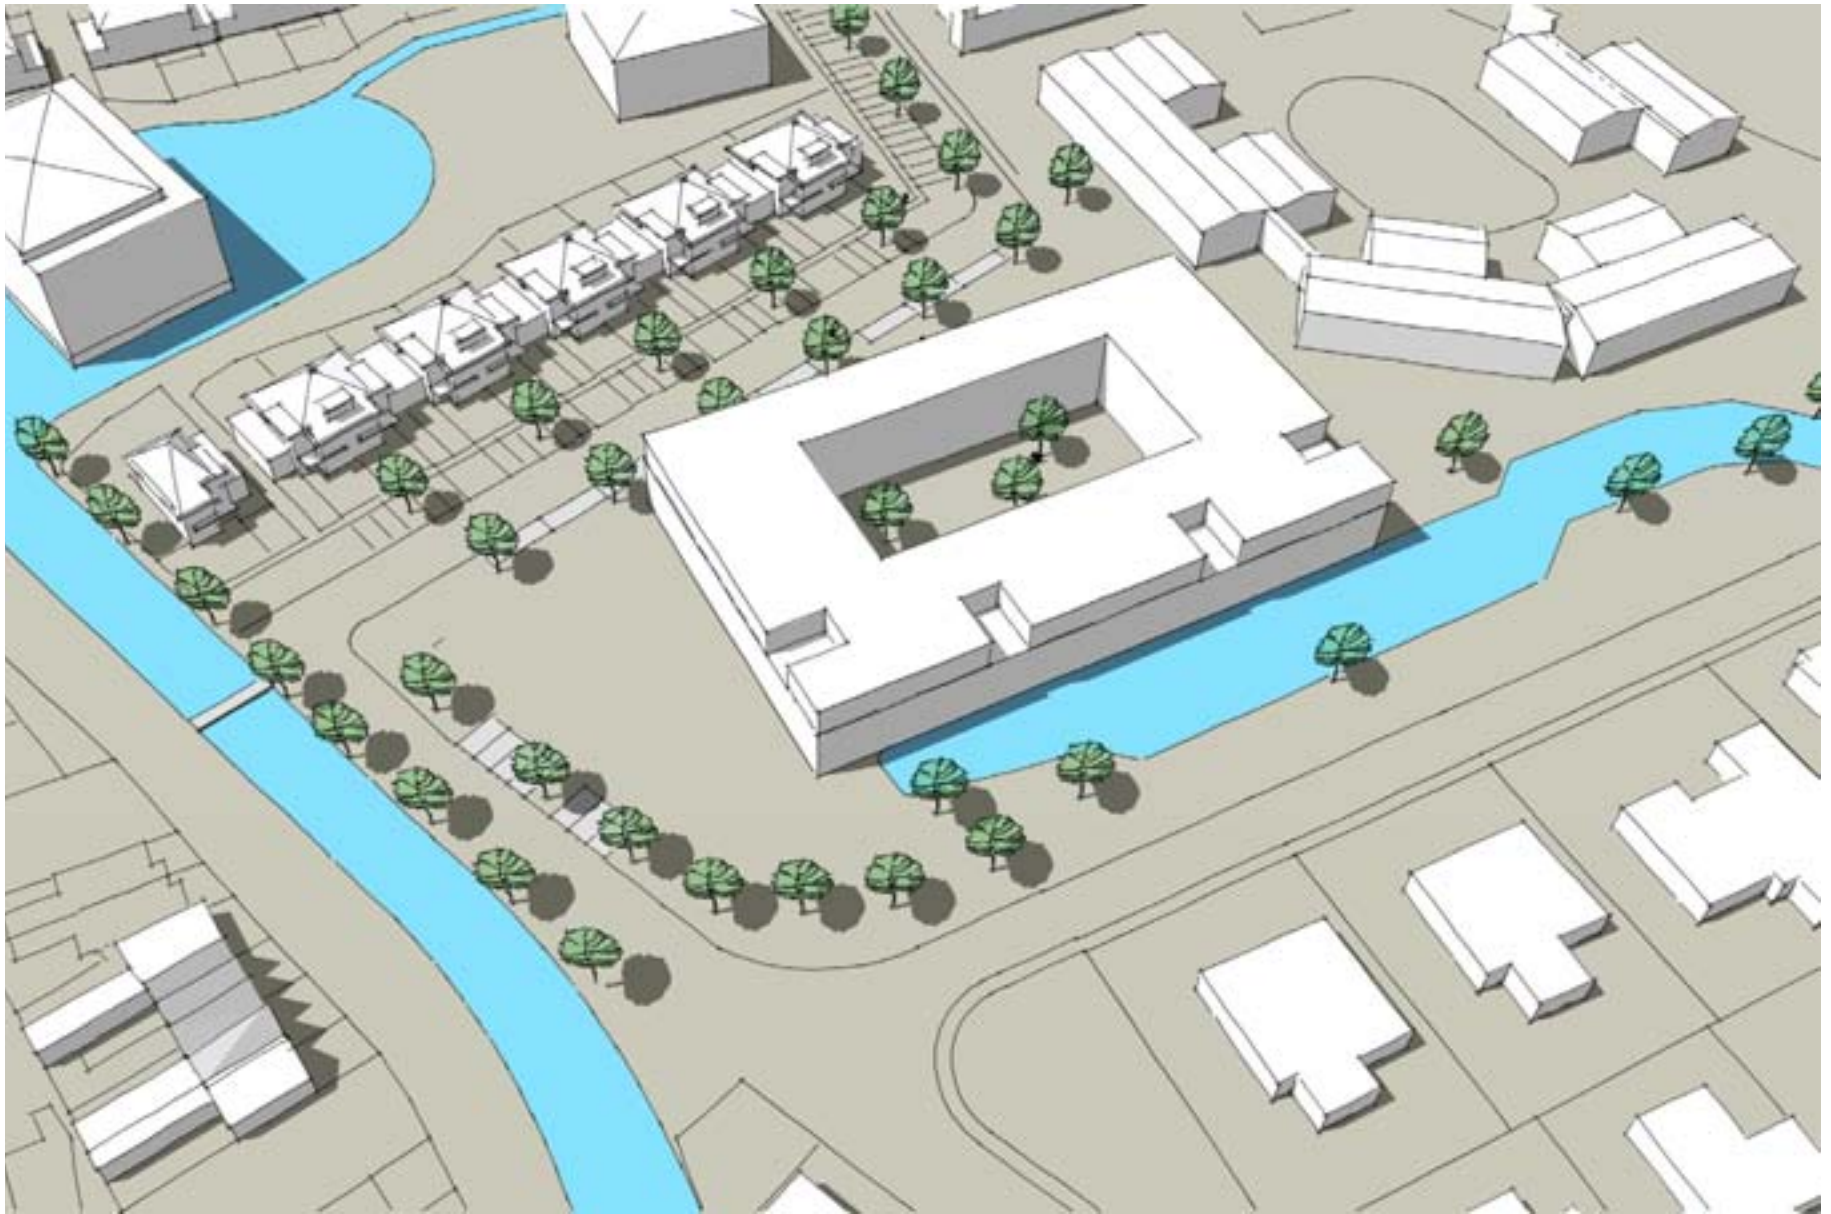

SPRING

Woonzorgcentrum Parkwijk, Hillegom

PROGRAMMA VAN EISEN

NU

- 21 inleunwoningen
- 63 appartementen
- voorzieningen
- 5450 m²

STRAKS

- 20 appartementen somatiek
- 25 appartementen verzorging
- 20 appartementen kleinschalig groepswonen
- voorzieningen
- 6200 m²

UITGANGSPUNTEN

- programma van eisen HOZO
- versterking groenstructuur
- aandacht voor de buitenruimte
- veilig en voldoende parkeren
- ontsluiting
- bezonning
- maat en schaal
- beeldkwaliteit
- gefaseerde bouw

SPRING

Kam-structuur C

3279 $\frac{1}{2}$
 1/16

FLEXIBILITÄT

SPRING

Bestaande situatie

DANK U VOOR UW AANDACHT

Hans de Moor, Spring architecten