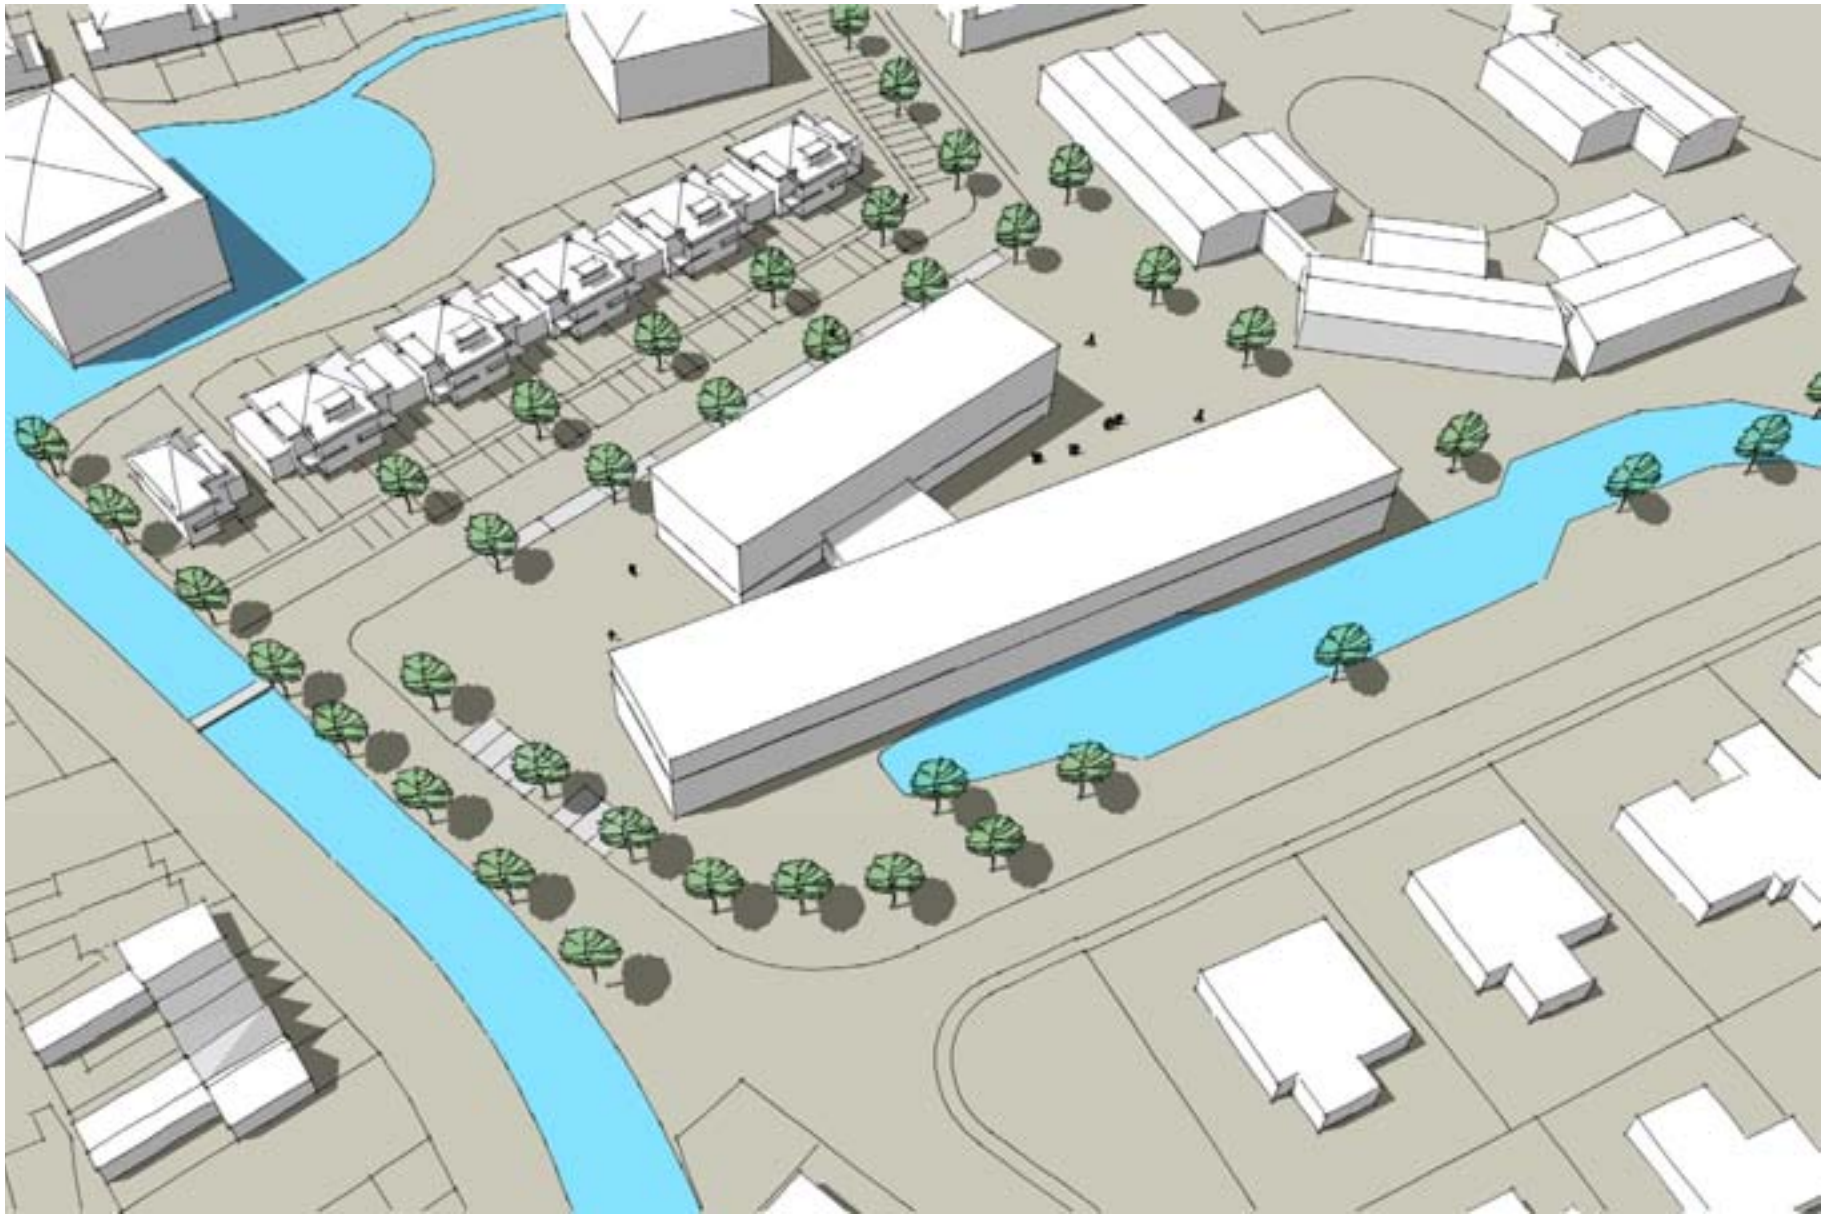

SPRING

Woonzorgcentrum Parkwijk, Hillegom

PROGRAMMA VAN EISEN

NU

- 21 inleunwoningen
- 63 appartementen
- voorzieningen
- 5450 m²

STRAKS

- 20 appartementen somatiek
- 25 appartementen verzorging
- 20 appartementen kleinschalig groepswonen
- voorzieningen
- 6200 m²

UITGANGSPUNTEN

- programma van eisen HOZO
- versterking groenstructuur
- aandacht voor de buitenruimte
- veilig en voldoende parkeren
- ontsluiting
- bezonning
- maat en schaal
- beeldkwaliteit
- gefaseerde bouw

SPRING

Kam-structuur C

3279 $\frac{1}{2}$
 1/16

FLEXIBILITÄT

SPRING

Bestaande situatie

DANK U VOOR UW AANDACHT

Hans de Moor, Spring architecten