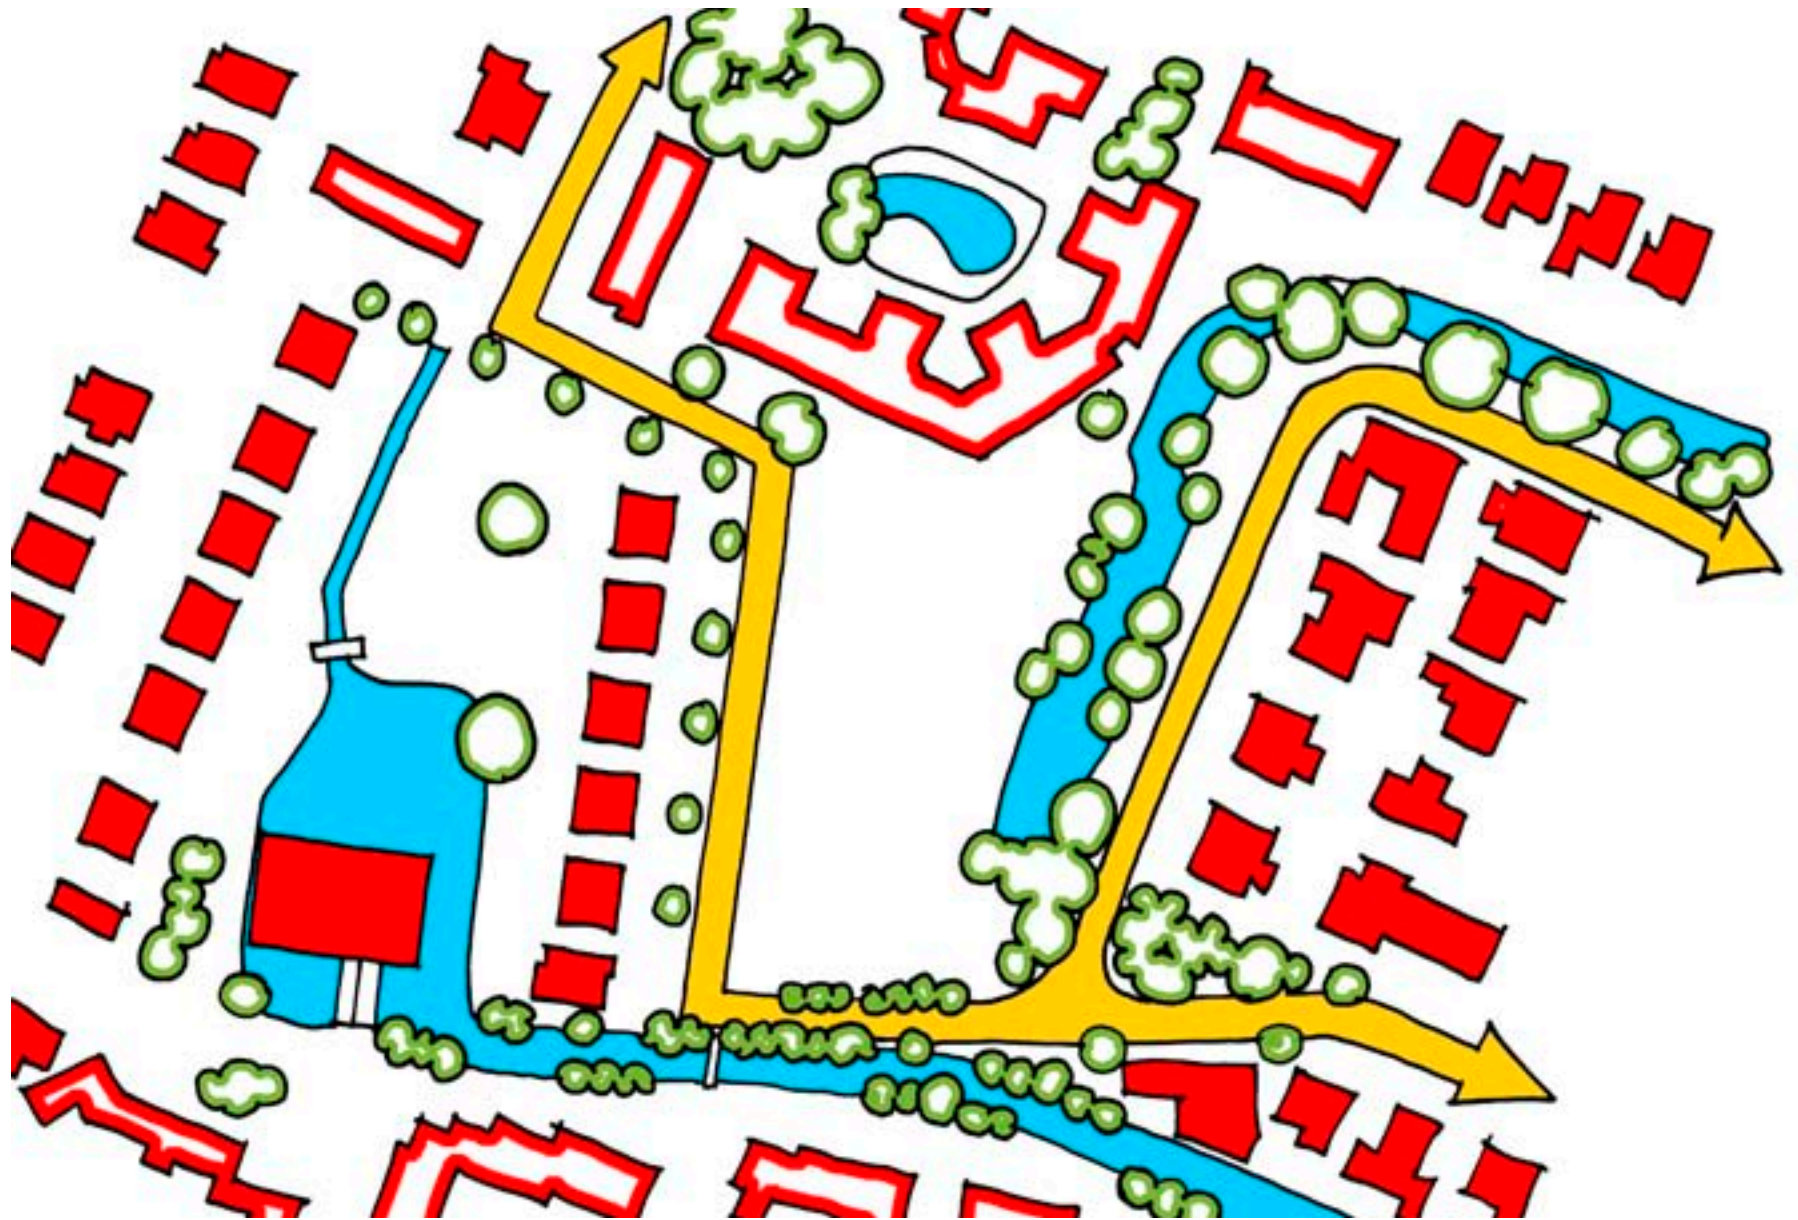

SPRING

Woonzorgcentrum Parkwijk, Hillegom

PROGRAMMA VAN EISEN

NU

- 21 inleunwoningen
- 63 appartementen
- voorzieningen
- 5450 m²

STRAKS

- 20 appartementen somatiek
- 25 appartementen verzorging
- 20 appartementen kleinschalig groepswonen
- voorzieningen
- 6200 m²

UITGANGSPUNTEN

- programma van eisen HOZO
- versterking groenstructuur
- aandacht voor de buitenruimte
- veilig en voldoende parkeren
- ontsluiting
- bezonning
- maat en schaal
- beeldkwaliteit
- gefaseerde bouw

SPRING

Kam-structuur C

3279 $\frac{1}{2}$
 1/16

FLEXIBILITÄT

SPRING

Bestaande situatie

DANK U VOOR UW AANDACHT

Hans de Moor, Spring architecten